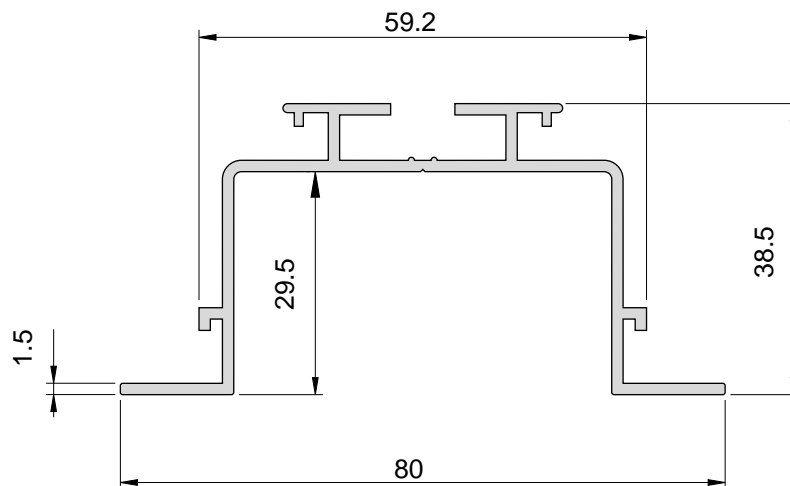

Profilquerschnitte - Vertikal

Vertikal-Oberschienen, Einbauprofile

PL-A-010

Maßstab 1:1

Oberschiene Classic

Oberschiene Premium

Einbauprofil zum Einputzen

Einbauprofil mit Halterbefestigung
(abgehängte Decke)

Einbausituation abgehängte Decke - Vertikal

Einbauprofil mit Wandbefestigung

PL-A-040

Maßstab 1:1

Einbausituation abgehängte Decke - Vertikal

Einbauprofil von der Decke abgehängt

PL-A-043

Maßstab 1:1