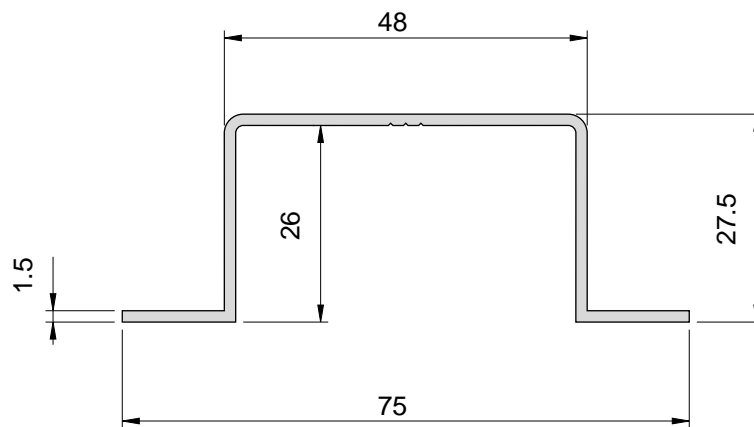

Profilquerschnitte - Vertikal

Vertikal-Oberschienen, Einbauprofile

PL-A-010

Maßstab 1:1

Oberschiene Classic

Oberschiene Premium

Einbauprofil zum Einputzen

Einbauprofil mit Halterbefestigung
(abgehängte Decke)

Einbausituation abgehängte Decke - Vertikal

Einbauprofil mit Wandbefestigung

PL-A-040

Maßstab 1:1

Einbausituation abgehängte Decke - Vertikal

Einbauprofil von der Decke abgehängt

PL-A-043

Maßstab 1:1