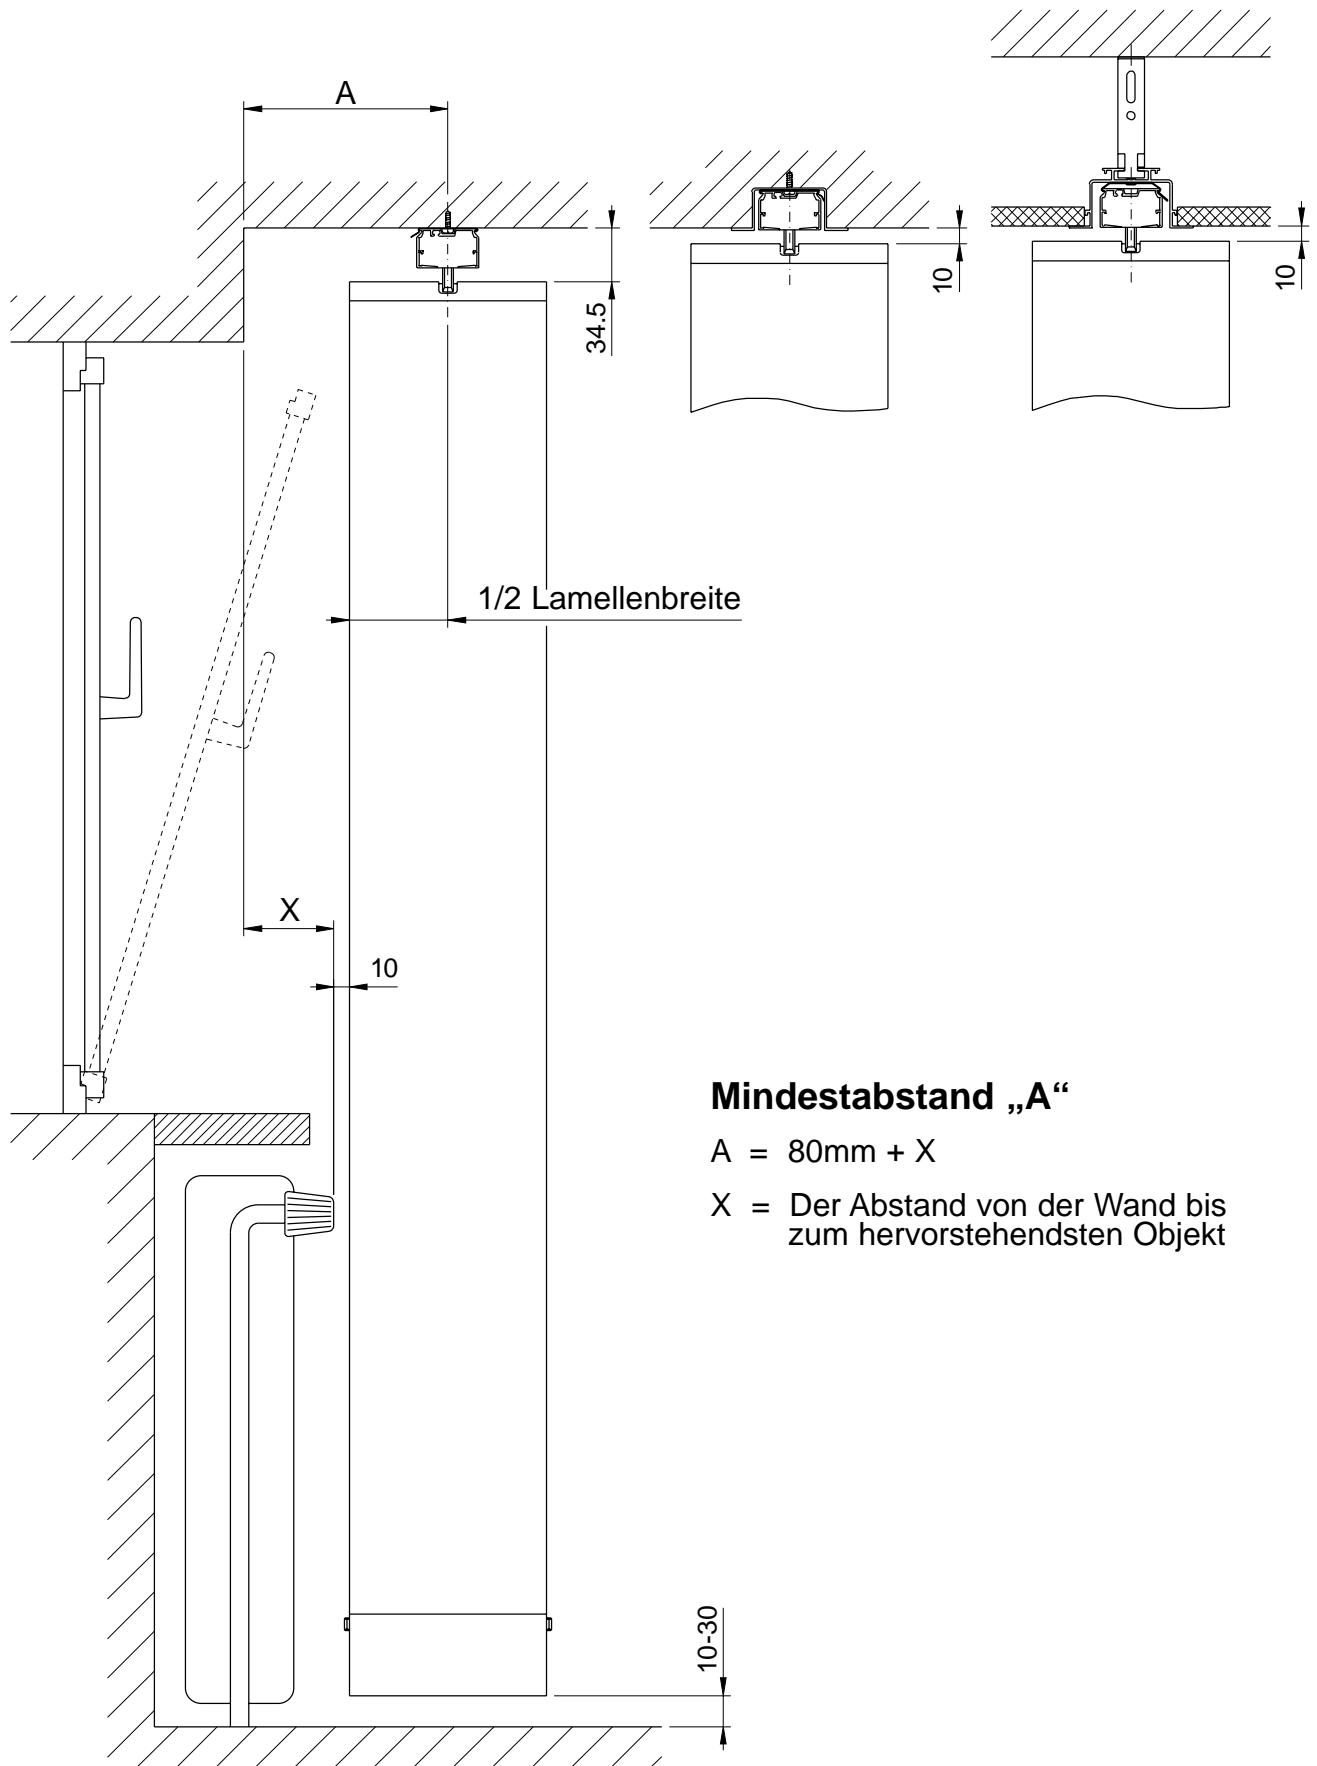

Profilquerschnitte - Vertikal

Vertikal-Oberschienen, Einbauprofile

PL-A-010

Maßstab 1:1

Oberschiene Classic

Oberschiene Premium

Einbauprofil zum Einputzen

Einbauprofil mit Halterbefestigung
(abgehängte Decke)

Einbausituation abgehängte Decke - Vertikal

Einbauprofil mit Wandbefestigung

PL-A-040

Maßstab 1:1

Einbausituation abgehängte Decke - Vertikal

Einbauprofil von der Decke abgehängt

PL-A-043

Maßstab 1:1