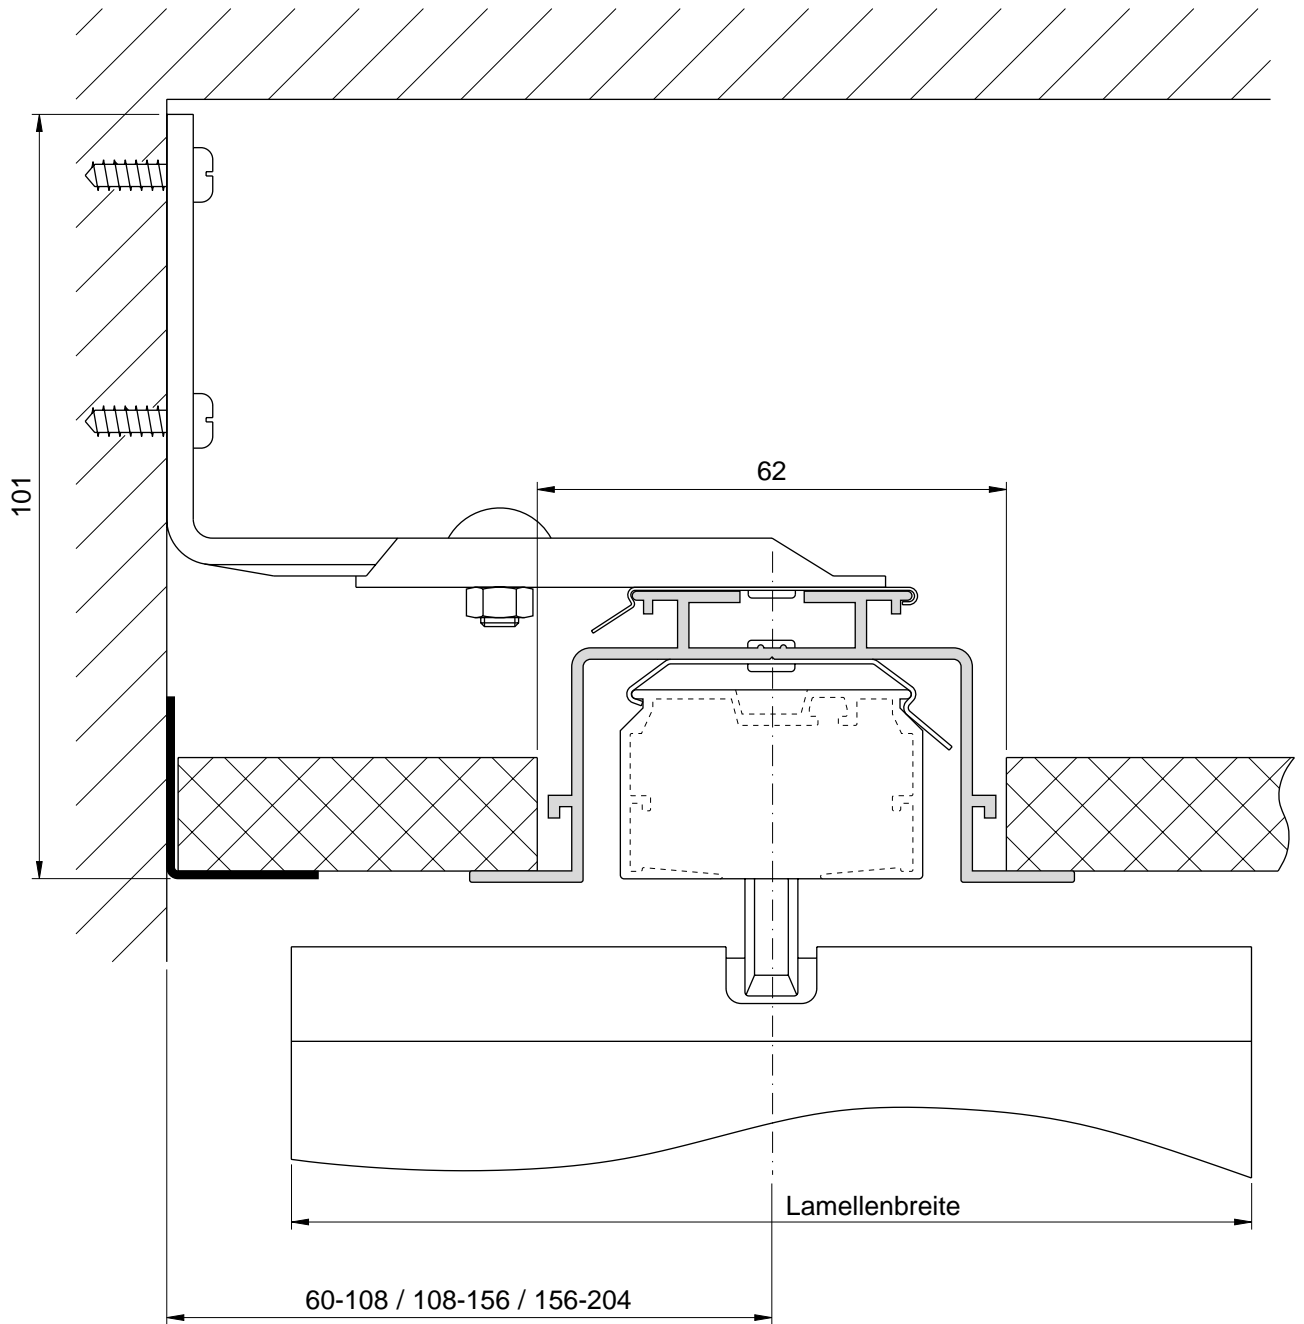

Profilquerschnitte - Vertikal

Vertikal-Oberschienen, Einbauprofile

PL-A-010

Maßstab 1:1

Oberschiene Classic

Oberschiene Premium

Einbauprofil zum Einputzen

Einbauprofil mit Halterbefestigung
(abgehängte Decke)

Einbausituation abgehängte Decke - Vertikal

Einbauprofil mit Wandbefestigung

PL-A-040

Maßstab 1:1

Einbausituation abgehängte Decke - Vertikal

Einbauprofil von der Decke abgehängt

PL-A-043

Maßstab 1:1