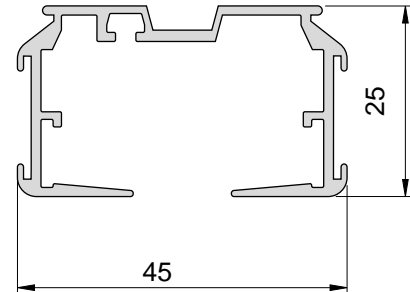

Profilquerschnitte - Vertikal

Vertikal-Oberschienen, Einbauprofile

PL-A-010

Maßstab 1:1

Oberschiene Classic

Oberschiene Premium

Einbauprofil zum Einputzen

Einbauprofil mit Halterbefestigung
(abgehängte Decke)

Einbausituation abgehängte Decke - Vertikal

Einbauprofil mit Wandbefestigung

PL-A-040

Maßstab 1:1

Einbausituation abgehängte Decke - Vertikal

Einbauprofil von der Decke abgehängt

PL-A-043

Maßstab 1:1