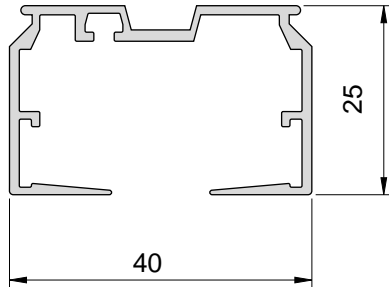

Profilquerschnitte - Vertikal

Vertikal-Oberschienen, Einbauprofile

PL-A-010

Maßstab 1:1

Oberschiene Classic

Oberschiene Premium

Einbauprofil zum Einputzen

Einbauprofil mit Halterbefestigung
(abgehängte Decke)

Einbausituation abgehängte Decke - Vertikal

Einbauprofil mit Wandbefestigung

PL-A-040

Maßstab 1:1

Einbausituation abgehängte Decke - Vertikal

Einbauprofil von der Decke abgehängt

PL-A-043

Maßstab 1:1